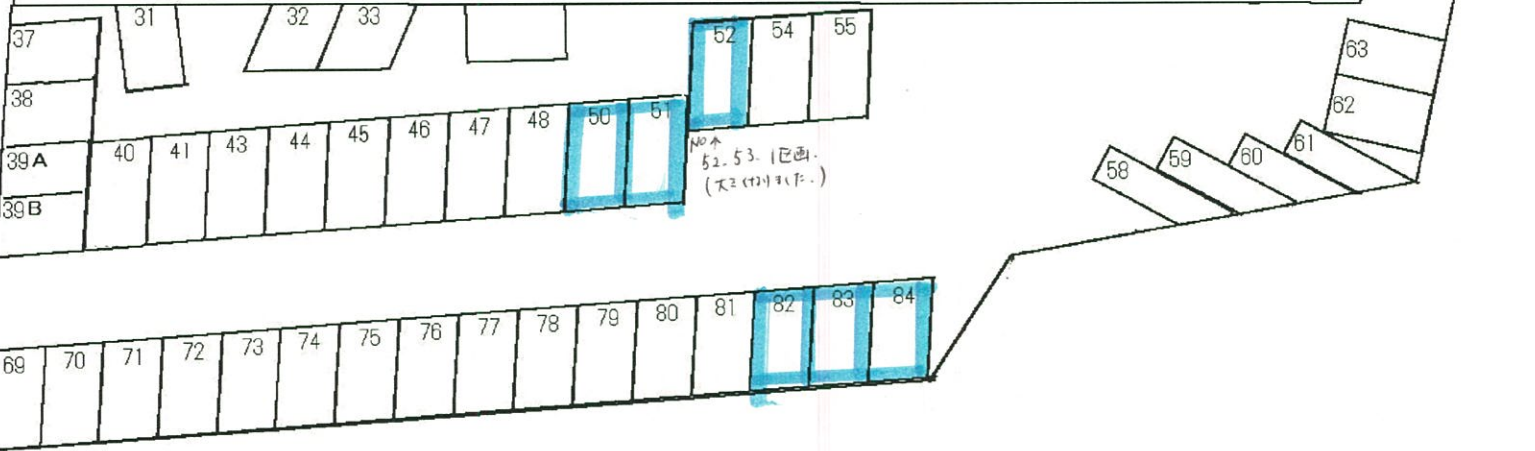

改修工事完了後の区画図

1	2	3	4	5	6	7	8	9	10	11	12	13	14	15	16	17	18	19	20	21	22	23	24	25	26	27	28
---	---	---	---	---	---	---	---	---	----	----	----	----	----	----	----	----	----	----	----	----	----	----	----	----	----	----	----

城北ビル

鳥取市松並町2丁目160番地

B	C	D	E	F	G	H	I
ロ	ハ	ニ	ホ	ヘ	ト	チ	リ
倉 庫							

鳥取市松並町2丁目165番地

区画が移動している場合がありますので、
 工事完了後は、駐車区画を図面でご確認頂い
 た上で、駐車をお願い致します。