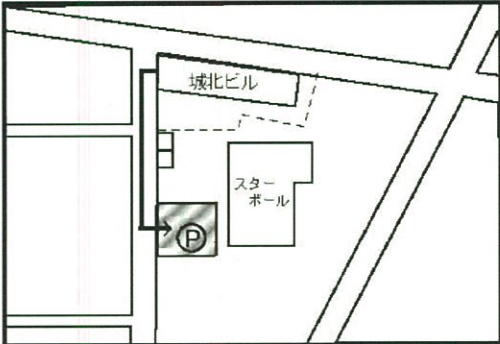

改修工事完了後の区画図

1	2	3	4	5	6	7	8	9	10	11	12	13	14	15	16	17	18	19	20	21	22	23	24	25	26	27	28
---	---	---	---	---	---	---	---	---	----	----	----	----	----	----	----	----	----	----	----	----	----	----	----	----	----	----	----

城北ビル

鳥取市松並町2丁目160番地

B	C	D	E	F	G	H	I
ロ	ハ	ニ	ホ	ヘ	ト	チ	リ
倉 庫							

鳥取市松並町2丁目165番地

区画が移動している場合がありますので、
 工事完了後は、駐車区画を図面でご確認頂い
 た上で、駐車をお願い致します。